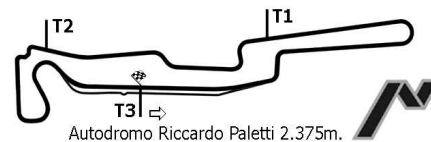

DALLARA KARTING DAY FINALE

TABELLONE GIRI GARA

POS	GRI	1	2	3	4	5	6	7	8	9	10
1.	10	5	5	5	5	5	5	5	5	5	5
2.	6	12	12	12	12	12	12	12	12	12	7
3.	5	1	1	3	3	7	7	7	7	7	3
4.	9	6	3	1	7	3	3	3	3	3	8
5.	4	3	6	8	1	10	8	8	8	8	10
6.	12	7	7	7	8	8	10	10	10	10	4
7.	7	4	4	4	10	4	4	4	4	4	9
8.	1	8	8	10	4	9	9	9	9	9	9
9.	8	9	10	9	9						
10.	3	10	9	6	6						