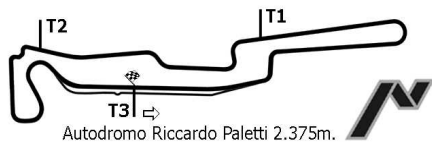

DALLARA KARTING DAY FINALE

TABELLONE GIRI GARA

POS	GRI	1	2	3	4	5	6	7	8	9	10
1.	10	5	5	5	5	5	5	5	5	5	5
2.	6	12	12	12	12	12	12	12	12	12	7
3.	5	1	1	3	3	7	7	7	7	7	3
4.	9	6	3	1	7	3	3	3	3	3	8
5.	4	3	6	8	1	10	8	8	8	8	10
6.	12	7	7	7	8	8	10	10	10	10	4
7.	7	4	4	4	10	4	4	4	4	4	9
8.	1	8	8	10	4	9	9	9	9	9	9
9.	8	9	10	9	9						
10.	3	10	9	6	6						